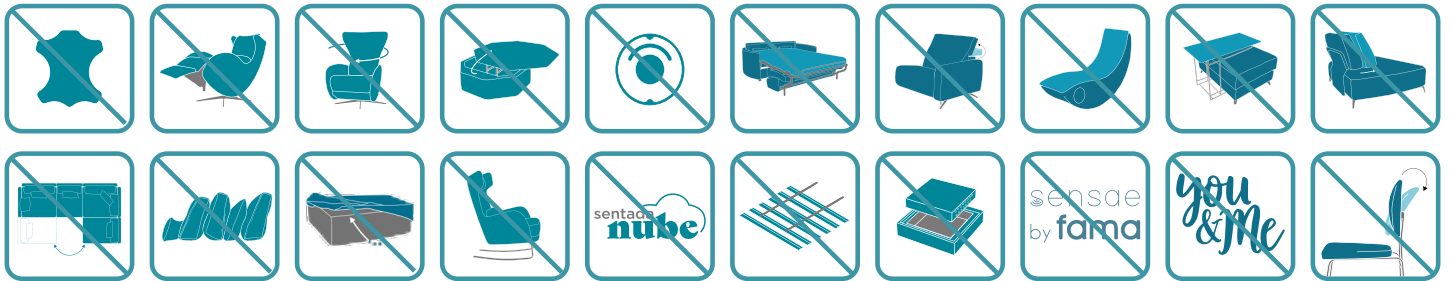

Características

Pop está fabricado por Fama Sofas cuyo sistema de calidad está certificado por AENOR e IQNET, según la norma ISO 9001-2015, con el número de certificado ES-0790/1999 además del certificado de Gestión Medioambiental de acuerdo a la norma ISO14001- 2019. Todos los modelos han pasado las pruebas exigidas para la concesión de la etiqueta de control de Calidad de los laboratorios de Aidima-Cetem.

FAMA SOFAS S.L.U.

C/ Dr. Barraquer | Roviral, 1 - P.O.Box 41

30510 YECLA (Murcia) SPAIN

Telf: 968751050 / info@fama.es / www.fama.es