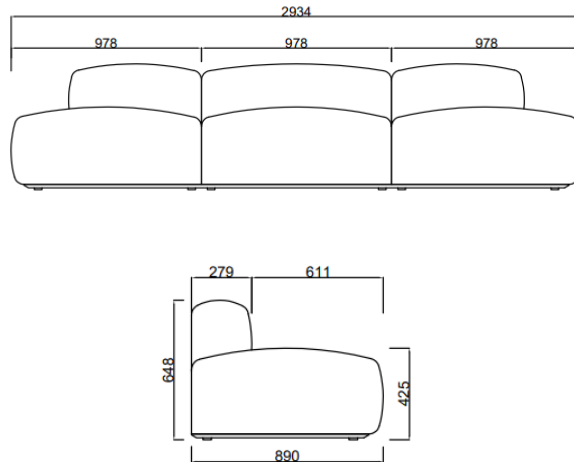

SOFA ZEN

FICHA TÉCNICA | RV001 | ES

fama

Medidas

Ancho:	294 cm
Alto:	65 cm
Fondo:	89 cm
Altura asiento:	43 cm
Altura respaldo:	22 cm

Datos técnicos

Armazón:	Madera, pino y tablero
Suspensión asiento:	N.E.A
Suspensión respaldo:	
Dureza asiento:	Tacto dureza medio
Asiento:	Poliuretano 41 kg
Respaldo:	Poliuretano 41 kg
Cojines sueltos:	Fibra Fibersilk 100%
Desenfundable:	No