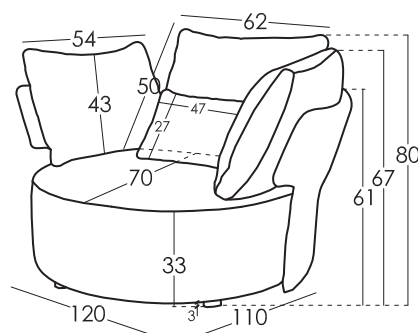

Modèle **ZOE**

Garantie

Carcasse et suspension assise

Garantie à vie

Reste de Pièces 2 ans*

*Prolongation de 6 mois, en activant la garantie dans le site web.

Dimensions coussins

Dossier 62x50

Coussin lombaire 47x27

Coussin accoudoir 54x43

Emballage

Emballé avec plastique rétractable et protège-coins

Information Technique

Carcasse	Carcasse en bois (pin) et MDF
Suspension Assise	Garantie à vie
Suspension Dossier	Support dossier métallique
Assise	Mousse de 35 kg + fibre
Mousse d' assise	Toucher medium (blanche) *
Coussin Dossier	Fibersilk 100%
Coussin d' ornement	Fibersik 100%
Pieds	Plastique (3cm) / Bois (6cm) / Bois "V" (10cm), Métallique "W" (10cm) / Pivotant
Couleur	Noir, natural, noyer, wengé, chrome

Remarques * Voulez-vous en savoir plus?
Consultez les FAQs de notre site web

Dimensions

Largeur	120 cm
Hauteur	80 cm
Profondeur	110 cm
Hauteur Assise	33 cm
Hauteur Accoudoir	- cm
Hauteur Dossier	50 cm
Profondeur ouverte	70 cm
Poids Net	34 kg
Poids Brut	35 kg
Volume m3	0.6 m3

Croquis

Options

Types de mousse

Toucher doux :
couleur grise
35Kg

Toucher moyen :
couleur blanche
35Kg

Toucher dur :
couleur verte
30Kg

Types de mousse Ignifuge

Toucher moyen :
couleur grise
41Kg

Toucher doux :
couleur blanche
36Kg

ZOE est fabriqué par Fama Sofás, dont le système de qualité est certifié par Aenor et IQNET, selon la norme ISO 9001-2000, avec le numéro de certificat ER 0790/1999.

Tous les modèles ont dépassé les preuves exigées pour la concession de l'étiquette de contrôle de Qualité des laboratoires d'Aidima-Cetem

*Nous pouvons commander une dureté d'assise différente à la standard, avec une petite augmentation de prix.

Enjoy the new design
made in
Spain

fama