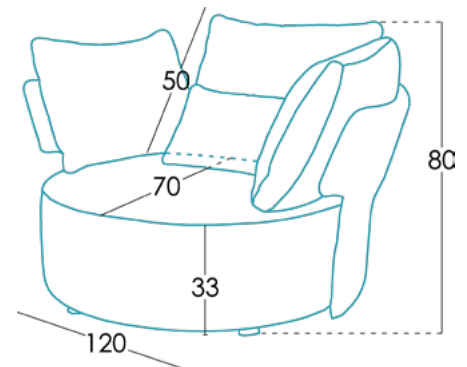

Medidas

Ancho	120 cm
Alto	80 cm
Fondo	110 cm
Altura asiento	33 cm
Altura brazo	61 cm
Altura respaldo	50 cm
Fondo abierto	- cm

Información técnica

Armazón	Madera pino y tablero
Suspensión asiento	N.E.A.
Suspensión respaldo	Soporte respaldo metálico
Asiento	Poliuretano 35kg + fibra
Dureza asiento	Tacto dureza medium (blanco)
Respaldo	Fibra Fibersilk 100%
Cojines sueltos	Fibra Fibersilk 100%
Opciones patas	Plástico (3cm), madera (6cm), madera "V" (10cm), metal "W" (10cm)
Colores	Negro (3cm), Negro (6cm), Natural/ Nogal/ Wengué (V), Cromado (10cm)
Desenfundable	Respaldo y cojines*
Garantía	Armazón y suspensión: de por vida Resto del sofá: 3 años* *Ampliación de 6 meses, activándolo en la web.

[¿Quieres saber más?](#)

Embalaje

Embalaje compuesto por plástico retractilado y cantoneras de protección.

El embalaje nace a la vez que el diseño, **optimizando** éste para que sea sencillo de transportar y ocupe el menor espacio posible, eludiendo el uso innecesario de material en el embalaje.