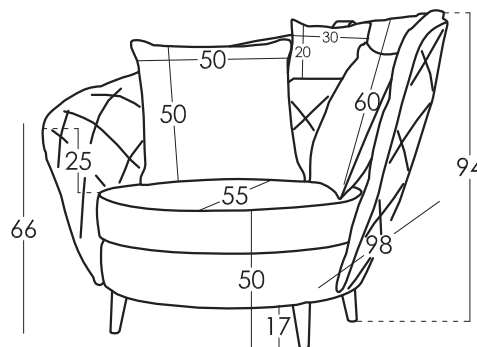

Skizze

*Eine verschiedene Sitzhärte als die Standard kann mit eine kleine Preiserhöhung bestellt werden