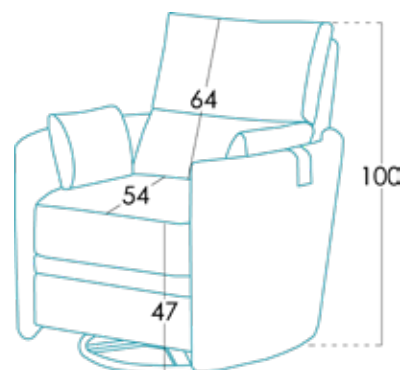

Medidas

Ancho	96 cm
Alto	100 cm
Fondo	96 cm
Altura asiento	47 cm
Altura brazo	70 cm
Altura respaldo	64 cm
Fondo abierto	- cm

Información técnica

Armazón	Madera pino y tablero
Suspensión asiento	N.E.A.
Suspensión respaldo	Suspensión cincha 80mm
Asiento	Poliuretano 35kg + fibra
Dureza asiento	Tacto dureza medium (blanco)
Respaldo	Fibra Fibersilk 100%
Cojines sueltos	Fibra Fibersilk 100%
Opciones patas	-
Colores	-
Desenfundable	Asiento, respaldo y cojines*
Mecanismo relax	Manual o con motor*
Garantía	Armazón y suspensión: de por vida Resto del sofá: 3 años *Ampliación de 6 meses, activándolo en la web.

[¿Quieres saber más?](#)

Embalaje

Embalaje compuesto por plástico retractilado y cantoneras de protección.

El embalaje nace a la vez que el diseño, **optimizando** éste para que sea sencillo de transportar y ocupe el menor espacio posible, eludiendo el uso innecesario de material en el embalaje.