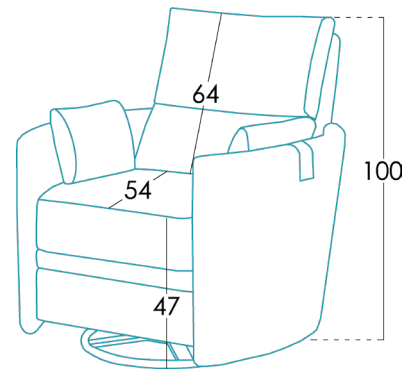

Embalaje

Embalaje compuesto por plástico retractilado y cantoneras de protección.

El embalaje nace a la vez que el diseño, **optimizando** éste para que sea sencillo de transportar y ocupe el menor espacio posible, eludiendo el uso innecesario de material en el embalaje.