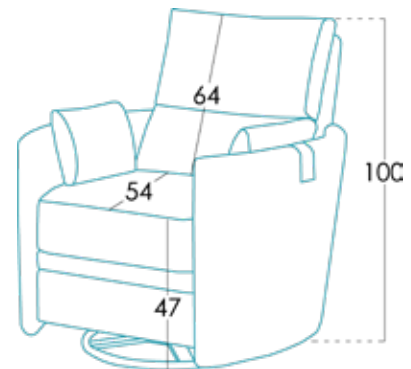

Maße

Breite	96 cm
Höhe	100 cm
Tiefe	96 cm
Sitzhöhe	47 cm
Armlehnehöhe	70 cm
Rückenlehnehöhe	64 cm
Tiefe wenn offen	- cm

Technische Details

Gestell	Kiefernholz und MDF
Satteltgurt	N.E.A.
Rückenlehne Satteltgurt	Sattelgurt 80mm
Sitz	Polyurethan 35kg + Faser
Sitzkissenharte	Medium Berührung (Weiß)
Rückenlehne	Fibersilk 100%
Dekokissen	Fibersilk 100%
Bein-Option	Schwenkbar
Farbe	
Relax Mechanismus	Manuelle oder mit Motor*
Garantie	Gestell und Sitz Satteltgurt: lebenslang Rest des Sofas: 3 Jahre *Verlängerung der Garantie 6 Monate durch die Webseite

[Möchten Sie mehr wissen?](#)

Optionen

Verpackung

Verpackung aus einziehbarem Plastik und Schutzkanten.

Die Verpackung entsteht zeitgleich mit dem Design und wird so **optimiert**, dass es leicht zu transportieren ist, damit so wenig Platz wie möglich benötigt, wodurch unnötiger Einsatz von Verpackungsmaterial vermieden wird.

Nachhaltigkeit

Unser **Design** ist verantwortungsvoll, es minimiert die Auswirkungen industrieller Aktivitäten so weit wie möglich und optimiert alle Bereiche von Design und Produktion.

Die Fama Produkte sind **frei von PFCs**.

Der **Umweltpolitik** des Unternehmens nach werden in unserem Werk 99,9% der Abfälle recycelt.

VENUS wird von Fama Sofas hergestellt, deren Qualitätssystem von AENOR und IQNET gemäß ISO 9001:2015 zertifiziert ist und mit der Zertifikatsnummer ES-0790/1999 zählt. Zusätzlich zum Umweltmanagement-Zertifikat gemäß ISO 14001:2019.

Alle Modelle haben die forderte Probe für die Einführung eines Qualitätszeichens von der Labor Adima-Cetem.

FAMA SOFAS S.L.U.
C/ Dr. Jiménez Díaz s/n - P.O.Box 41
30510 YECLA (Murcia) SPAIN
Telf: 968751050 / info@fama.es / www.fama.es