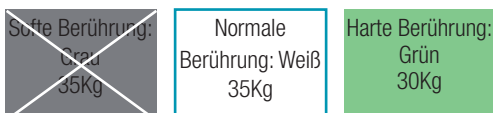

Arten von normalen Schäume