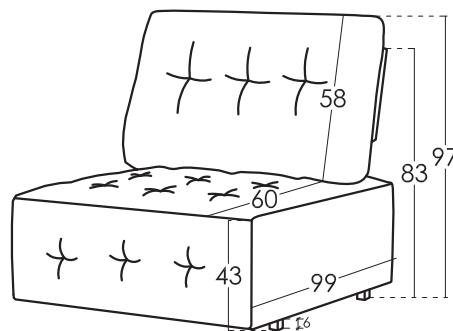

Technisches Datenblatt

Modell **URBAN**

Technische Details

Gestell _____ Kiefernholz und MDF
 Sattelgurt _____ N.E.A 10 Jahre Garantie
 Rückenlehne Sattelgurt _____
 Sitz _____ Polyurethan 35kg + Faser
 Sitzkissenharte _____ Medium Berührung (Weiß) *
 Rückenlehne _____ Fibersilk 100%
 Dekokissen _____ Fibersilk 100%
 Bein-Option _____
 Farbe _____ Schwarz

Kissen Maße

Rückenlehne
 Lordosenstütze

Maße

Breite x cm
 Höhe 97 cm
 Tiefe 99 cm
 Sitzhöhe 43 cm
 Armlehnehöhe - cm
 Rückenlehnehöhe 58 cm
 153 cm
 Nettogewicht - kg
 Bruttogewicht - kg
 Umfang m3 - m3

Skizze