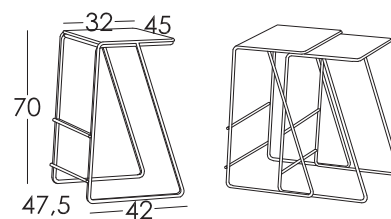

Croquis

Emballage

Emballé avec plastique rétractable et protège-coins