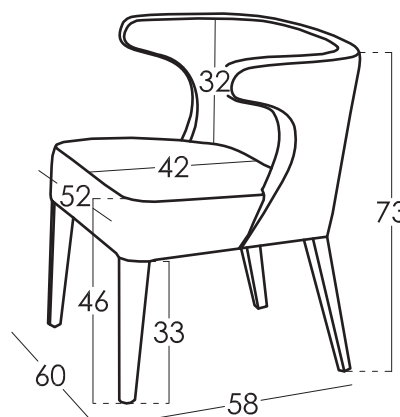

Croquis

Emballage

Emballé avec plastique rétractable et protège-coins