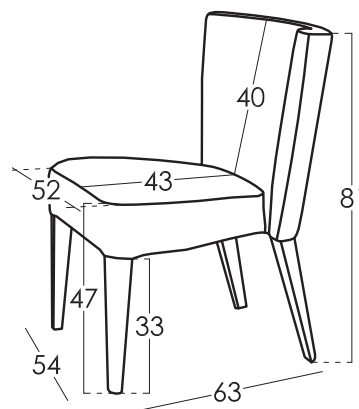

Croquis

Emballage

Emballé avec plastique rétractable et protège-coins