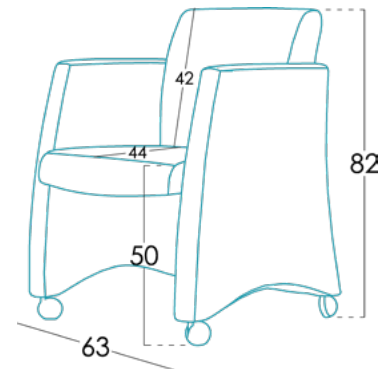

Dimensions

Largeur	63 cm
Hauteur	82 cm
Profondeur	63 cm
Hauteur assise	50 cm
Hauteur accoudoir	69 cm
Hauteur dossier	42 cm
Profondeur ouverte	- cm

Information technique

Carcasse	Carcasse en bois (pin) et MDF
Suspension assise	Sangles N.E.A.
Suspension dossier	Sangle de 80mm
Assise	Mousse de 30kg + fibre
Mousse d'assise	Toucher medium (blanche)
Dossier	Mousse 30kg + 400gr
Coussin d'ornement	
Pieds	Bois, Pied plastique, Roulettes
Couleur	Naturel/ Noyer/ Wengé, Noir
Parties déhoussables	*
Garantie	Carcasse et suspension assise: garantie à vive Reste de pièces: 3 ans* <small>*Prolongation de 6 mois, activant la garantie dans le site web.</small>

[Voulez-vous en savoir plus?](#)

Emballage

Emballage en plastique rétractable et protection dans le coin.
L'emballage est créé en même temps que le design, afin d'**optimiser** l'emballage pour qu'il soit facile à transporter et prenne le moins d'espace possible, en évitant l'utilisation inutile de matériaux dans l'emballage.