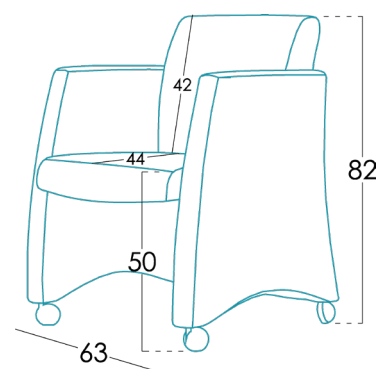

Medidas

Ancho	63 cm
Alto	82 cm
Fondo	63 cm
Altura asiento	50 cm
Altura brazo	69 cm
Altura respaldo	42 cm
Fondo abierto	- cm

Información técnica

Armazón	Madera pino y tablero
Suspensión asiento	N.E.A.
Suspensión respaldo	Suspensión cincha 80mm
Asiento	Poliuretano 35kg + fibra
Dureza asiento	Tacto dureza medium (blanco)
Respaldo	Goma 30kg + fibra 400gr
Cojines sueltos	Fibra Fibersilk 100%
Opciones patas	Madera, Plástico, Ruedas
Colores	Natural/ Nogal/ Wengué, Negro
Desenfundable	_*
Garantía	Armazón y suspensión: de por vida Resto del sofá: 2 años *Ampliación de 12 meses, activándolo en la web.

[¿Quieres saber más?](#)

Embalaje

Embalaje compuesto por plástico retractilado y cantoneras de protección.

El embalaje nace a la vez que el diseño, optimizando éste para que sea sencillo de transportar y ocupe el menor espacio posible, eludiendo el uso innecesario de material en el embalaje.