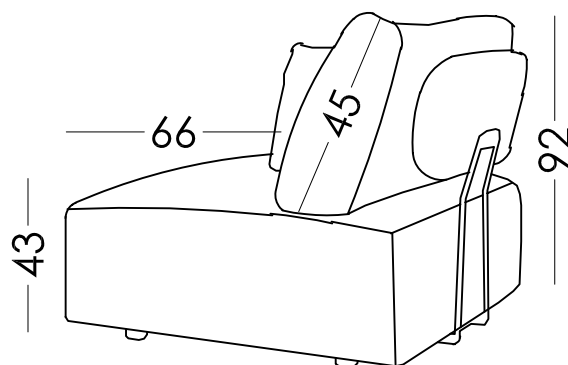

Medidas

Ancho	- cm
Alto	92 cm
Fondo	100 cm
Altura asiento	43 cm
Altura brazo	82 cm
Altura respaldo	45 cm
Fondo asiento	66 cm

Información técnica

Armazón	Madera pino y tablero
Suspensión asiento	Muelles (Premium) N.E.A (Basic)
Suspensión respaldo	Regulador inclinación
Asiento	Poliuretano 35kg + 24kg
Dureza asiento	Edredón Softsilk
Respaldo	Down Silk
Cojines sueltos	Down Silk
Opciones patas	-
Colores	-
Desenfundable	Completo*
Garantía	Armazón y suspensión: de por vida Resto del sofá: 3 años* *Ampliación de 6 meses, activándolo en la web.

[¿Quieres saber más?](#)

Opciones

Embalaje

Embalaje compuesto por plástico retractilado y cantoneras de protección.

El embalaje nace a la vez que el diseño, **optimizando** éste para que sea sencillo de transportar y ocupe el menor espacio posible, eludiendo el uso innecesario de material en el embalaje.