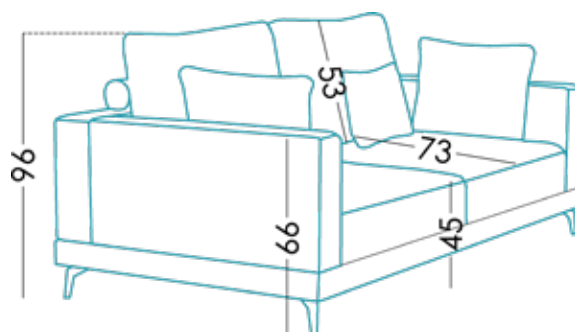

Dimensions

Largeur	x cm
Hauteur	96 cm
Profondeur	73 cm
Hauteur assise	45 cm
Hauteur accoudoir	66 cm
Hauteur dossier	53 cm
Profondeur ouverte	- cm

Information technique

Carcasse	Carcasse en bois (pin) et MDF
Suspension assise	Goodside
Suspension dossier	-
Assise	Fibre + Mousse de 35 kg
Mousse d'assise	-
Dossier	Fibersilk 100%
Coussin d'ornement	Fibersilk 100%
Pieds	Metal "T"
Couleur	Anthracite
Parties déhoussables	Tout*
Garantie	Carcasse et suspension assise: garantie à vive Reste de pièces: 3 ans* <small>*Prolongation de 6 mois, activant la garantie dans le site web.</small>

[Voulez-vous en savoir plus?](#)

Options

Emballage

Emballage en plastique rétractable et protection dans le coin.
L'emballage est créé en même temps que le design, afin d'**optimiser** l'emballage pour qu'il soit facile à transporter et prenne le moins d'espace possible, en évitant l'utilisation inutile de matériaux dans l'emballage.