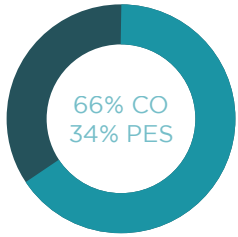

Características

- * Composición
 - *CO 66%
 - *PES 34%
- *Peso (gr/m2)
 - *434 gr/m2
- *Tamaño pieza (cm)
 - *140 cm

Especificaciones

- Resistencia a la abrasión:
 - UNE EN ISO 12947
 - 20.000 ciclos
- Resistencia al pilling:
 - ISO DIS 12945-2
 - 5 | No pilling
- Resistencia costuras
 - Urdimbre: 3
 - Trama: 2
- Solidez al frote:
 - ISO 105 - X12
 - 5 | Buena

Limpieza

- → Lavable a máquina (máx. 30C)
- → Puede lavarse en seco
- → No usar lejía
- → No se puede planchar

Colores

PATALEO está fabricado por PIELSA en España.

FAMA SOFAS S.L.U.
Telf: 968751050
info@fama.es / www.fama.es
C/ Dr. Jiménez Díaz s/n - P.O.Box 41
30510 YECLA (Murcia) SPAIN