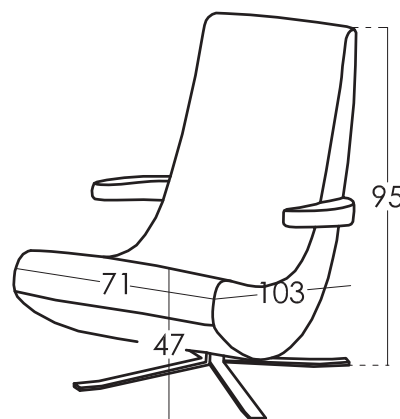

Modell **SWING**

Technische Details

Gestell	Kiefernholz und MDF
Satteltgurt	LEBENSLANG
Rückenlehne Satteltgurt	Satteltgurt 80mm
Sitz	Polyurethan 30Kg + Faser
Sitzkissenharte	Medium Berührung (Weiß) *
Rückenlehne	Schaum 30Kg + 400grs
Dekokissen	
Bein-Option	Schwenkbar
Farbe	Verschromte, nube, dunkel grau, metall

Kissen Maße

Maße

Skizze

Breite	71 cm
Höhe	95 cm
Tiefe	103 cm
Sitzhöhe	48 cm
Armlehnehöhe	59 cm
Rückenlehnehöhe	45 cm
Herausnehmbare	- cm
Sitzfläche	
Nettogewicht	24 kg
Bruttogewicht	25 kg
Umfang m3	0,56 m3