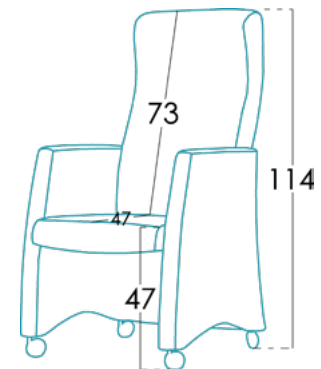

Dimensions

Largeur	64 cm
Hauteur	114 cm
Profondeur	72 cm
Hauteur assise	47 cm
Hauteur accoudoir	70 cm
Hauteur dossier	73 cm
Profondeur ouverte	- cm

Information technique

Carcasse	Carcasse en bois (pin) et MDF
Suspension assise	Sangles N.E.A.
Suspension dossier	Sangle de 80mm
Assise	Mousse de 30kg + fibre
Mousse d'assise	Toucher dur (verte)
Dossier	Mousse de 30kg + 400gr
Coussin d'ornement	
Pieds	Plastique (3cm), bois (6cm), bois "V" (10cm), metal "W"(10)
Couleur	Noir / Naturel (v), Merisier (v), Plata (v)/Metal (w), Noyer (v), Wengé (v)
Parties déhoussables	*
Garantie	Carcasse et suspension assise: garantie à vive Reste de pièces: 3 ans* *Prolongation de 6 mois, activant la garantie dans le site web.

[Voulez-vous en savoir plus?](#)

Emballage

Emballage en plastique rétractable et protection dans le coin.
L'emballage est créé en même temps que le design, afin d'**optimiser** l'emballage pour qu'il soit facile à transporter et prenne le moins d'espace possible, en évitant l'utilisation inutile de matériaux dans l'emballage.