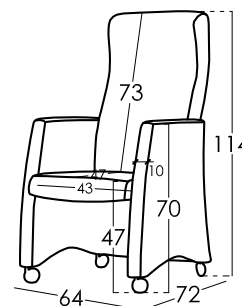

Medidas

Croquis

Ancho	64 cm
Alto	114 cm
Fondo	72 cm
Altura Asiento	47 cm
Altura Brazo	70 cm
Altura Respaldo	73 cm
Fondo Abierto	- cm
Peso Neto	29 kg
Peso Bruto	30 kg
Volumen m3	0,6 m3

Embalaje

Embalaje con plástico retráctilado y cantoneras de protección