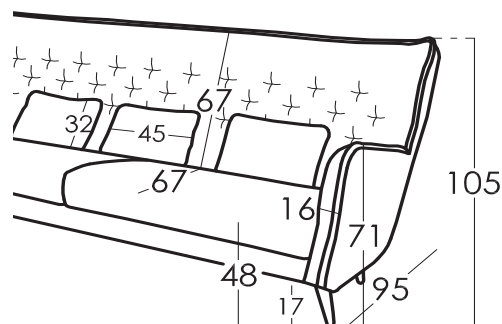

Croquis

Emballage

Emballé avec plastique rétractable et protège-coins