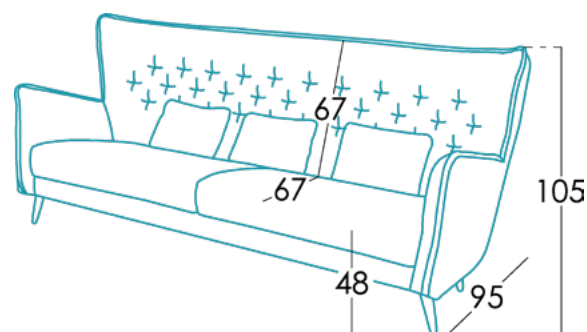

Medidas

Ancho	x cm
Alto	105 cm
Fondo	95 cm
Altura asiento	48 cm
Altura brazo	71 cm
Altura respaldo	67 cm
Fondo abierto	- cm

Información técnica

Armazón	Madera pino y tablero
Suspensión asiento	N.E.A.
Suspensión respaldo	
Asiento	Poliuretano 35kg + fibra + poliuretano 35kg
Dureza asiento	Tacto dureza medium (blanco) + soft (gris)
Respaldo	Poliuretano 30kg
Cojines sueltos	Fibra Fibersilk 100%
Opciones patas	Metal, Madera
Colores	Cromo/ Gris antracita, Natural, Nogal, Wengue
Desenfundable	Asiento y cojines*
Garantía	Armazón y suspensión: de por vida Resto del sofá: 3 años*

[¿Quieres saber más?](#)

Opciones

Embalaje

Embalaje compuesto por plástico retractilado y cantoneras de protección.

El embalaje nace a la vez que el diseño, **optimizando** éste para que sea sencillo de transportar y ocupe el menor espacio posible, eludiendo el uso innecesario de material en el embalaje.