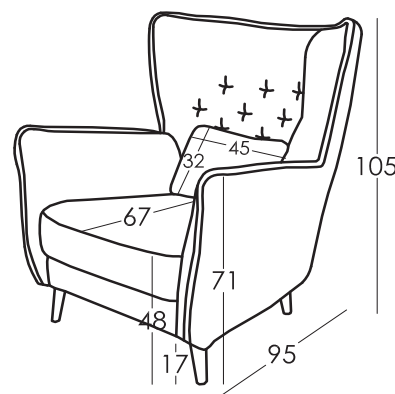

Croquis

Emballage

Emballé avec plastique rétractable et protège-coins