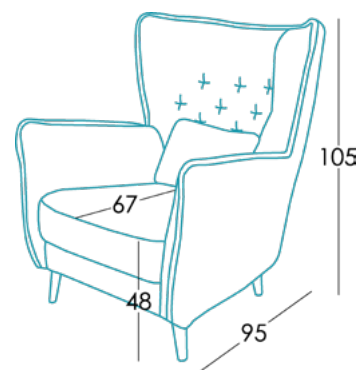

Medidas

Ancho	71 cm
Alto	105 cm
Fondo	95 cm
Altura asiento	48 cm
Altura brazo	71 cm
Altura respaldo	67 cm
Fondo abierto	- cm

Información técnica

Armazón	Madera pino y tablero
Suspensión asiento	N.E.A.
Suspensión respaldo	Soporte respaldo metálico
Asiento	Poliuretano 35kg + fibra + poliuretano 35kg
Dureza asiento	Tacto dureza medium (blanco) + soft (gris)
Respaldo	Poliuretano 30kg
Cojines sueltos	Fibra Fibersilk 100%
Opciones patas	Plástico (3cm), madera (6cm), madera "V" (10cm), metal "W" (10)
Colores	Negro / Natural (v), Cerezo (v), Plata (v)/Metal (w), Nogal (v), Wengé (v)
Desenfundable	Asiento y cojines*
Garantía	Armazón y suspensión: de por vida Resto del sofá: 3 años* *Ampliación de 6 meses, activándolo en la web.

[¿Quieres saber más?](#)

Embalaje

Embalaje compuesto por plástico retractilado y cantoneras de protección.

El embalaje nace a la vez que el diseño, **optimizando** éste para que sea sencillo de transportar y ocupe el menor espacio posible, eludiendo el uso innecesario de material en el embalaje.