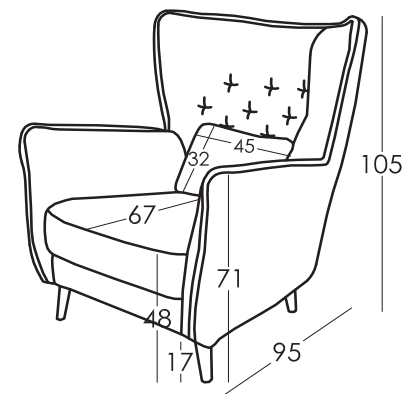

Modell **SIMONE****Garantie**

Gestell und Sitz Satteltgurt

LEBENSLANG

Rest des Sofas 2 Jahre*

* Verlängerung der Garantie 6 Monate durch die Webseite

Kissen Maße

Lordosenstütze 45 x 32 cm

Verpackung

Schrumpffolie Verpackung mit Schutzecken

Optionen**Arten von normalen Schäume**

Softe Berührung:
Grau
35Kg

Normale
Berührung: Weiß
35Kg

Harte Berührung:
Grün
30Kg

Arten von feuerfesten Schäume

Normale
Berührung: Grau
41Kg

Maße

Breite x cm
 Höhe 105 cm
 Tiefe 95 cm
 Sitzhöhe 48 cm
 Armlehnehöhe 71 cm
 Rückenlehnehöhe 67 cm
 Tiefe wenn offen - cm
 Nettogewicht - kg
 Bruttogewicht - kg
 Umfang m³ - m³

Skizze

SIMONE wurde von Fama Sofás hergestellt, dessen Qualitätssystem von AENOR und IQNET zertifiziert ist, nach der internationalen Qualitätsverordnung ISO 9001-2008 mit Zertifikat Nr. ER 0790/1999.