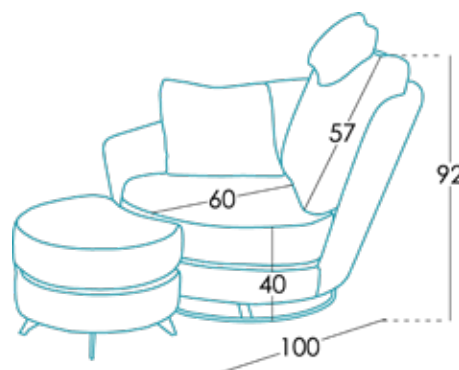

Medidas

Ancho	113 cm
Alto	92 cm
Fondo	100 cm
Altura asiento	40 cm
Altura brazo	x cm
Altura respaldo	57 cm
Fondo abierto	- cm

Información técnica

Armazón	Madera pino y tablero
Suspensión asiento	N.E.A.
Suspensión respaldo	Suspensión cincha 80mm
Asiento	Poliuretano 35kg + fibra
Dureza asiento	Tacto dureza medium (blanco)
Respaldo	Fibra Fibersilk 100%
Cojines sueltos	Fibra Fibersilk 100%
Opciones patas	Madera, Metal, Base giratoria
Colores	Natural/ Nogal/ Wengué, Cromado, Cromo
Desenfundable	Asiento, respaldo y cojines*
Garantía	Armazón y suspensión: de por vida Resto del sofá: 3 años *Ampliación de 6 meses, activándolo en la web.

[¿Quieres saber más?](#)

Embalaje

Embalaje compuesto por plástico retractilado y cantoneras de protección.

El embalaje nace a la vez que el diseño, **optimizando** éste para que sea sencillo de transportar y ocupe el menor espacio posible, eludiendo el uso innecesario de material en el embalaje.