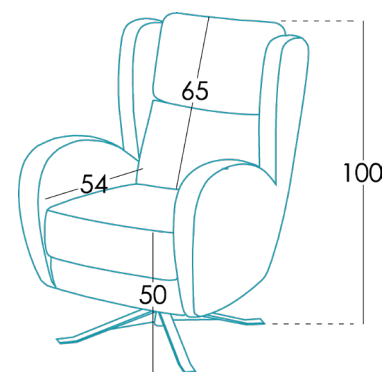

Maße

Breite	77 cm
Höhe	100 cm
Tiefe	97 cm
Sitzhöhe	50 cm
Armlehnehöhe	68 cm
Rückenlehnehöhe	65 cm
Tiefe wenn offen	- cm

Technische Details

Gestell	Kiefernholz und MDF
Satteltgurt	N.E.A.
Rückenlehne Satteltgurt	Sattelgurt 80mm
Sitz	Polyurethan 30kg + Faser
Sitzkissenharte	Medium Berührung (Weiß)
Rückenlehne	Fibersilk 100%
Dekokissen	
Bein-Option	Schwenkbare basis
Farbe	Verschroete, Nube, Dunkel grau, Metall
Abnehmbare Teile	Sitz und Rückenlehne*
Garantie	Gestell und Sitz Satteltgurt: lebenslang Rest des Sofas: 2 Jahre <small>*Verlängerung der Garantie 12 Monate durch die Webseite</small>

[Möchten Sie mehr wissen?](#)

Optionen

Verpackung

Verpackung aus einziehbarem Plastik und Schutzkanten.

Die Verpackung entsteht zeitgleich mit dem Design und wird so **optimiert**, dass es leicht zu transportieren ist, damit so wenig Platz wie möglich benötigt, wodurch unnötiger Einsatz von Verpackungsmaterial vermieden wird.