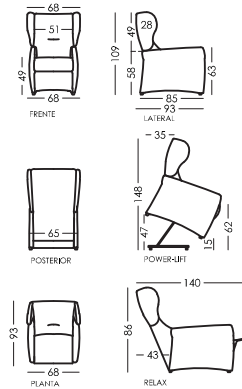

Modell **RAPHAEL**

Technische Details

Gestell	Kiefernholz und MDF
Satteltgurt	N.E.A 10 Jahre Garantie
Rückenlehne Satteltgurt	Satteltgurt 80mm
Sitz	Polyurethan 30Kg + Faser
Sitzkissenharte	Hart Berührung (Grün) *
Rückenlehne	Schaum 36Kg + Faser Fibersilk 100%
Dekokissen	
Bein-Option	Holzbein und Rad
Farbe	Metall

Kissen Maße

Maße

Skizze

Breite	68 cm
Höhe	109 cm
Tiefe	93 cm
Sitzhöhe	49 cm
Armlehnehöhe	63 cm
Rückenlehnehöhe	60 cm
Herausnehmbare	140 cm
Sitzfläche	49 kg
Nettogewicht	51 kg
Bruttogewicht	51 kg
Umfang m3	0,6 m3