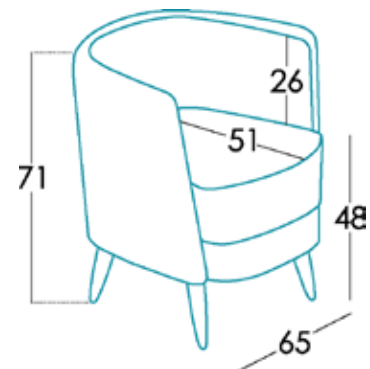

Opciones

Embalaje

Embalaje compuesto por plástico retractilado y cantoneras de protección.

El embalaje nace a la vez que el diseño, **optimizando** éste para que sea sencillo de transportar y ocupe el menor espacio posible, eludiendo el uso innecesario de material en el embalaje.

Sostenibilidad

Nuestro **diseño es responsable**, minimizando al máximo el impacto de la actividad industrial, optimizando todos los ámbitos del diseño y la producción.

Los productos de Fama están libres de PFCs.

Desde nuestra factoría se recicla el 99,9% de los residuos, siguiendo la **política medioambiental** de la empresa. Obteniendo el certificado "Residuos Cero" de AENOR.

PEQUE está fabricado por Fama Sofas cuyo sistema de calidad está certificado por AENOR e IQNET, según la norma ISO 9001-2015, con el número de certificado ES-0790/1999 además del certificado de Gestión Medioambiental de acuerdo a la norma ISO 14001- 2019.

Todos los modelos han pasado las pruebas exigidas para la concesión de la etiqueta de control de Calidad de los laboratorios de Aidima-Cetem.

FAMA SOFAS S.L.U.
C/ Dr. Jiménez Díaz s/n - P.O.Box 41
30510 YECLA (Murcia) SPAIN
Telf: 968751050 / info@fama.es / www.fama.es