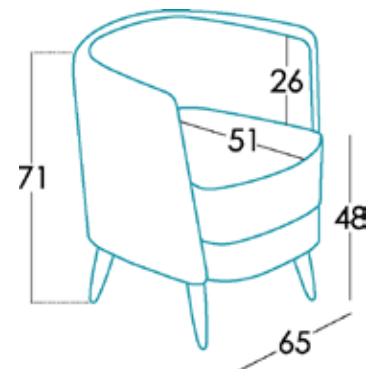

Maße

Breite	65 cm
Höhe	71 cm
Tiefe	51 cm
Sitzhöhe	48 cm
Armlehnehöhe	71 cm
Rückenlehnehöhe	26 cm
Tiefe wenn offen	- cm

Technische Details

Gestell	Kiefernholz und MDF
Satteltgurt	N.E.A.
Rückenlehne Satteltgurt	Stteltgurt 80mm
Sitz	Polyurethan 35kg
Sitzkissenharte	Medium Berührung (Weiß)
Rückenlehne	-
Dekokissen	-
Bein-Option	Holz
Farbe	Naturholz, Walnussholz, Wengeholz, Schwarz
Abnehmbare Teile	Sitzkissen*
Garantie	Gestell und Sitz Satteltgurt: lebenslang Rest des Sofas: 3 Jahre* <small>*Verlängerung der Garantie 6 Monate durch die Webseite</small>

[Möchten Sie mehr wissen?](#)

Optionen

Verpackung

Verpackung aus einziehbarem Plastik und Schutzkanten.

Die Verpackung entsteht zeitgleich mit dem Design und wird so **optimiert**, dass es leicht zu transportieren ist, damit so wenig Platz wie möglich benötigt, wodurch unnötiger Einsatz von Verpackungsmaterial vermieden wird.