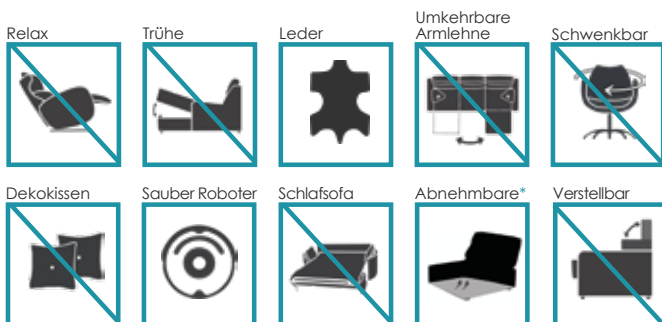

Maße

Breite	65 cm
Höhe	71 cm
Tiefe	51 cm
Sitzhöhe	48 cm
Armlehnehöhe	71 cm
Rückenlehnehöhe	26 cm
Tiefe wenn offen	- cm

Technische Details

Gestell	Kiefernholz und MDF
Satteltgurt	N.E.A.
Rückenlehne Satteltgurt	Stteltgurt 80mm
Sitz	Polyurethan 35kg
Sitzkissenharte	Medium Berührung (Weiß)
Rückenlehne	-
Dekokissen	-
Bein-Option	Holz
Farbe	Naturholz, Walnussholz, Wengeholz, Schwarz
Abnehmbare Teile	Sitzkissen*
Garantie	Gestell und Sitz Satteltgurt: lebenslang Rest des Sofas: 3 Jahre* <small>*Verlängerung der Garantie 6 Monate durch die Webseite</small>

[Möchten Sie mehr wissen?](#)

Optionen

Verpackung

Verpackung aus einziehbarem Plastik und Schutzkanten.

Die Verpackung entsteht zeitgleich mit dem Design und wird so **optimiert**, dass es leicht zu transportieren ist, damit so wenig Platz wie möglich benötigt, wodurch unnötiger Einsatz von Verpackungsmaterial vermieden wird.