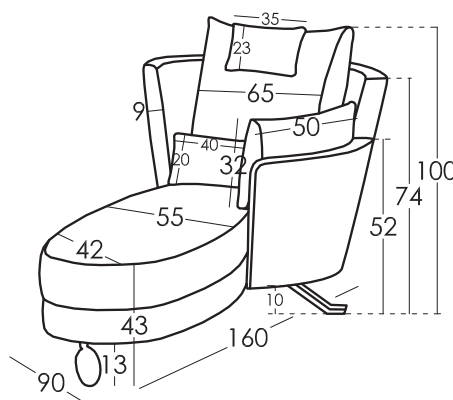

Croquis

Emballage

Emballé avec plastique rétractable et protège-coins