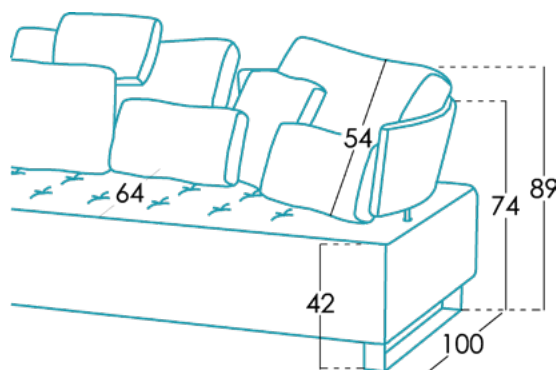

Medidas

Ancho	x cm
Alto	89 cm
Fondo	100 cm
Altura asiento	42cm
Altura brazo	74 cm
Altura respaldo	74 cm
Fondo abierto	- cm

Información técnica

Armazón	Madera pino y tablero
Suspensión asiento	N.E.A.
Suspensión respaldo	Soporte respaldo metálico
Asiento	Poliuretano 35kg + fibra
Dureza asiento	Tacto dureza medium (blanco)
Respaldo	Fibra Fibersilk 100%
Cojines sueltos	Fibra Fibersilk 70% + pluma 30%
Opciones patas	Metal, Madera (3cm)
Colores	Cromado, Negro (3cm)
Desenfundable	Respaldo y cojines*
Garantía	Armazón y suspensión: de por vida Resto del sofá: 3 años* *Ampliación de 6 meses, activándolo en la web.

[¿Quieres saber más?](#)

Embalaje

Embalaje compuesto por plástico retractilado y cantoneras de protección.

El embalaje nace a la vez que el diseño, **optimizando** éste para que sea sencillo de transportar y ocupe el menor espacio posible, eludiendo el uso innecesario de material en el embalaje.