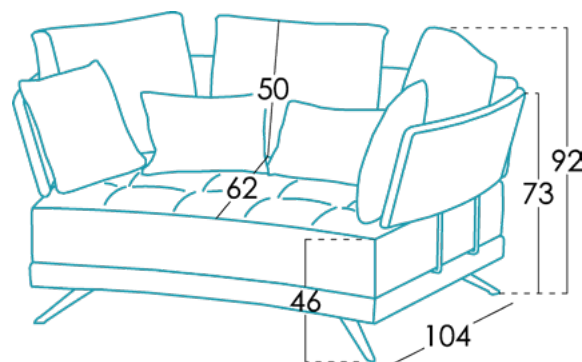

Medidas

Ancho	x cm
Alto	92 cm
Fondo	104 cm
Altura asiento	46 cm
Altura brazo	73 cm
Altura respaldo	73 cm
Fondo abierto	- cm

Información técnica

Armazón	Madera pino y tablero
Suspensión asiento	N.E.A.
Suspensión respaldo	
Asiento	Poliuretano 35kg + fibra
Dureza asiento	Tacto dureza medium (blanco)
Respaldo	Fibra Fibersilk 100%
Cojines sueltos	Fibra Fibersilk 100%
Opciones patas	Metal, Madera, Madera ("Y")
Colores	Cromado/ Metal antracita, Natural/ Nogal, Natural/ Nogal ("Y")
Desenfundable	Asiento, respaldo y cojines*
Garantía	Armazón y suspensión: de por vida Resto del sofá: 3 años*

[¿Quieres saber más?](#)

Opciones

Embalaje

Embalaje compuesto por plástico retractilado y cantoneras de protección.

El embalaje nace a la vez que el diseño, **optimizando** éste para que sea sencillo de transportar y ocupe el menor espacio posible, eludiendo el uso innecesario de material en el embalaje.