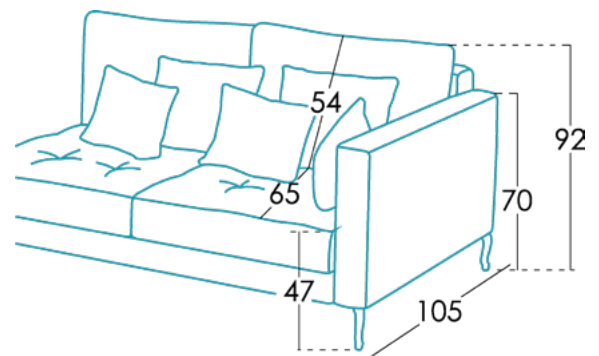

Medidas

Ancho	x cm
Alto	92 cm
Fondo	105 cm
Altura asiento	47 cm
Altura brazo	70 cm
Altura respaldo	54 cm
Fondo abierto	- cm

Información técnica

Armazón	Madera pino y tablero
Suspensión asiento	N.E.A.
Suspensión respaldo	Suspensión cincha 80mm
Asiento	Poliuretano 35kg + fibra
Dureza asiento	Tacto dureza medium (blanco)
Respaldo	Fibra Fibersilk 100%
Cojines sueltos	Fibra Fibersilk 100%
Opciones patas	Madera ("P", "Q", "Y"), Metal cromado ("S", "C15", "C10")
Colores	Natural/ Nogal/ Wengué ("P", "Q", "Y"), Natural/ Nogal ("Y"), Cromado ("S", "C15", "C10")
Desenfundable	Asiento, respaldo y cojines*
Garantía	Armazón y suspensión: de por vida Resto del sofá: 3 años* *Ampliación de 6 meses, activándolo en la web.

[¿Quieres saber más?](#)

Embalaje

Embalaje compuesto por plástico retractilado y cantoneras de protección.

El embalaje nace a la vez que el diseño, **optimizando** éste para que sea sencillo de transportar y ocupe el menor espacio posible, eludiendo el uso innecesario de material en el embalaje.