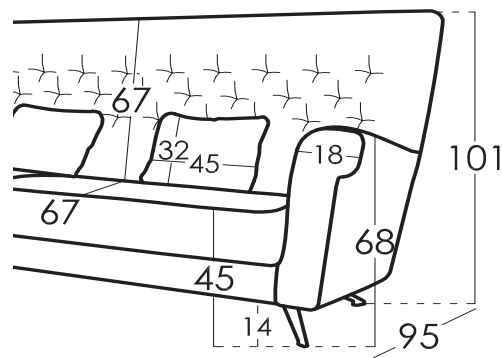

Croquis

Emballage

Emballé avec plastique rétractable et protège-coins