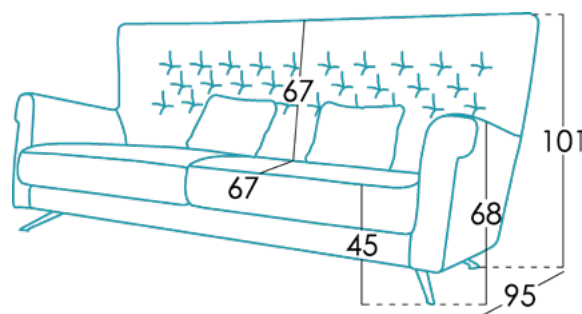

Medidas

Ancho	x cm
Alto	101 cm
Fondo	95 cm
Altura asiento	45 cm
Altura brazo	68 cm
Altura respaldo	101 cm
Fondo abierto	- cm

Información técnica

Armazón	Madera pino y tablero
Suspensión asiento	N.E.A.
Suspensión respaldo	
Asiento	Poliuretano 35kg + fibra + poliuretano 35kg
Dureza asiento	Tacto dureza medium (blanco) + soft (gris)
Respaldo	Poliuretano 30kg
Cojines sueltos	Fibra Fibersilk 100%
Opciones patas	Metal, madera
Colores	Cromado/ Gris antracita, Natura I/ Nogal/ Wengué
Desenfundable	Asiento y cojines*
Garantía	Armazón y suspensión: de por vida Resto del sofá: 3 años* *Ampliación de 6 meses, activándolo en la web.

[¿Quieres saber más?](#)

Embalaje

Embalaje compuesto por plástico retractilado y cantoneras de protección.

El embalaje nace a la vez que el diseño, **optimizando** éste para que sea sencillo de transportar y ocupe el menor espacio posible, eludiendo el uso innecesario de material en el embalaje.