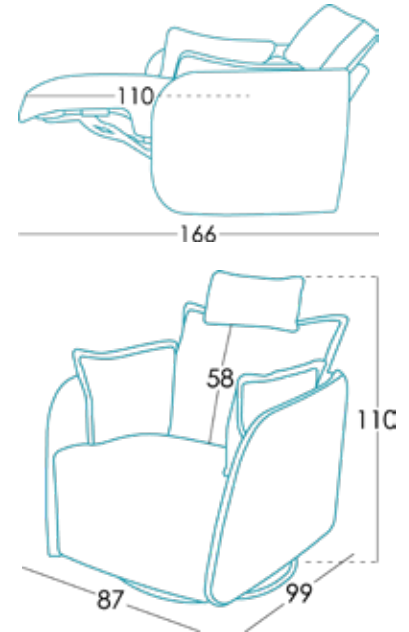

Medidas

Ancho	87 cm
Alto	110 cm
Fondo	99 cm
Altura asiento	- cm
Altura brazo	70 cm
Altura respaldo	58 cm
Fondo abierto	110 cm

Información técnica

Armazón	Madera pino y tablero
Suspensión asiento	N.E.A.
Suspensión respaldo	
Asiento	Poliuretano 35kg + fibra + poliuretano 35kg
Dureza asiento	Tacto dureza medium (blanco) + soft (gris)
Respaldo	Fibra Fibersilk 100%
Cojines sueltos	Fibra Fibersilk 100%
Opciones patas	Metal
Colores	Cromo, Negro
Desenfundable	Asiento, respaldo, cojines y cabecrerilla*
Garantía	Armazón y suspensión: de por vida Resto del sofá: 3 años *Ampliación de 6 meses, activándolo en la web.

[¿Quieres saber más?](#)

Embalaje

Embalado en bolsa de plástico y caja de cartón.

El embalaje nace a la vez que el diseño, **optimizando** éste para que sea sencillo de transportar y ocupe el menor espacio posible, eludiendo el uso innecesario de material en el embalaje.