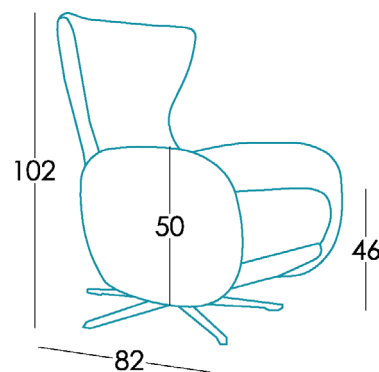

Medidas

Ancho	76 cm
Alto	102 cm
Fondo	82 cm
Altura asiento	46 cm
Altura brazo	50 cm
Altura respaldo	102 cm
Fondo abierto	- cm

Información técnica

Armazón	Madera pino y tablero
Suspensión asiento	N.E.A.
Suspensión respaldo	Soporte respaldo metálico
Asiento	Poliuretano 35kg + 41Kg Poliuretano
Dureza asiento	Tacto dureza suave (gris)
Respaldo	-
Cojines sueltos	-
Opciones patas	Pie giratorio
Colores	Amarillo, Azul, Rojo, Verde, Naranja
Desenfundable	Asiento*
Garantía	Armazón y suspensión: de por vida Resto del sofá: 2 años *Ampliación de 12 meses, activándolo en la web.

[¿Quieres saber más?](#)

Opciones

Embalaje

Embalaje compuesto por plástico retractilado y cantoneras de protección.

El embalaje nace a la vez que el diseño, **optimizando** éste para que sea sencillo de transportar y ocupe el menor espacio posible, eludiendo el uso innecesario de material en el embalaje.