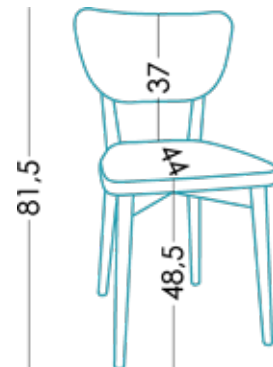

Opciones

Embalaje

Embalaje compuesto por plástico retractilado y cantoneras de protección.

El embalaje nace a la vez que el diseño, **optimizando** éste para que sea sencillo de transportar y ocupe el menor espacio posible, eludiendo el uso innecesario de material en el embalaje.

Sostenibilidad

Nuestro **diseño es responsable**, minimizando al máximo el impacto de la actividad industrial, optimizando todos los ámbitos del diseño y la producción.

Los productos de Fama están libres de PFCs.

Desde nuestra factoría se recicla el 99,9% de los residuos, siguiendo la **política medioambiental** de la empresa. Obteniendo el certificado "Residuos Cero" de AENOR.

MARS está fabricado por Fama Sofas cuyo sistema de calidad está certificado por AENOR e IQNET, según la norma ISO 9001-2015, con el número de certificado ES-0790/1999 además del certificado de Gestión Medioambiental de acuerdo a la norma ISO14001- 2019.

Todos los modelos han pasado las pruebas exigidas para la concesión de la etiqueta de control de Calidad de los laboratorios de Aidima-Cetem.