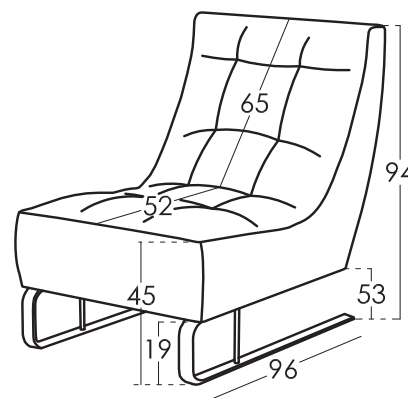

Croquis

Emballage

Emballé avec plastique rétractable et protège-coins