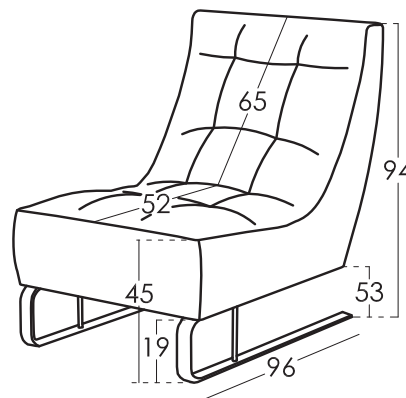

Colores: Natural, cerezo, nogal, wengue,

Observaciones: *¿Quieres saber más?
Consulta las FAQs de nuestra web

Medidas cojines

Medidas

Croquis

Ancho	x cm
Alto	94 cm
Fondo	96/131
Altura Asiento	45 cm
Altura Brazo	- cm
Altura Respaldo	- cm
Fondo Abierto	- cm
Peso Neto	- kg
Peso Bruto	- kg
Volumen m3	- m3