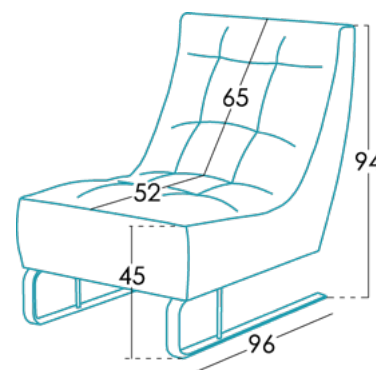

Embalaje

Embalaje compuesto por plástico retractilado y cantoneras de protección.

El embalaje nace a la vez que el diseño, **optimizando** éste para que sea sencillo de transportar y ocupe el menor espacio posible, eludiendo el uso innecesario de material en el embalaje.