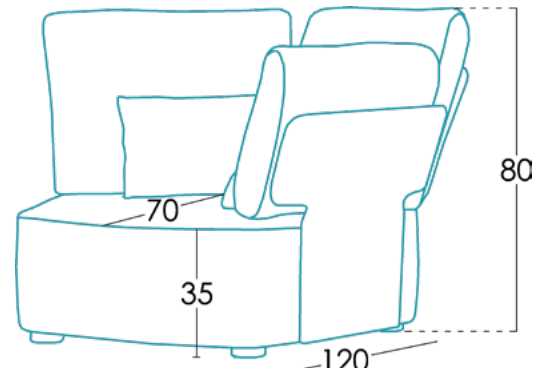

Options

Emballage

Emballage en plastique rétractable et protection dans le coin.
L'emballage est créé en même temps que le design, afin d'**optimiser** l'emballage pour qu'il soit facile à transporter et prenne le moins d'espace possible, en évitant l'utilisation inutile de matériaux dans l'emballage.

Sostenibilidad

Notre **design est responsable**, en minimisant autant que possible l'impact de l'activité industrielle, en optimisant tous les domaines du design et de la production.

Les produits Fama sont **exempts de PFC**.

99,9% des déchets de notre usine sont recyclés, conformément à la **politique environnementale** de l'entreprise.

MYLOFT est fabriqué chez Fama Sofas dont le système qualité est certifié par AENOR et IQNET, selon ISO 9001-2015, avec le numéro de certificat ES-0790/1999 ainsi que le certificat de gestion environnementale selon ISO 14001-2019.

Tous les modèles ont dépassé les preuves exigées pour la concession de l'étiquette de contrôle de Qualité des laboratoires d'Aidima-Cetem

FAMA SOFAS S.L.U.
C/ Dr. Jiménez Díaz s/n - P.O.Box 41
30510 YECLA (Murcia) SPAIN
Telf: 968751050 / info@fama.es / www.fama.es