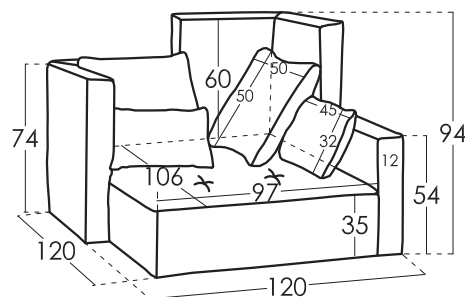

Croquis

Emballage

Emballé avec plastique rétractable et protège-coins