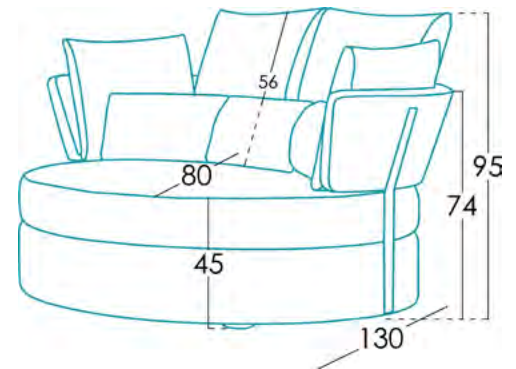

## Dimensions

Largeur	175 cm
Hauteur	95 cm
Profondeur	130 cm
Hauteur assise	45cm
Hauteur accoudoir	74 cm
Hauteur dossier	74 cm
Profondeur ouverte	- cm

## Information technique

Carcasse	Carcasse en bois (pin) et MDF
Suspension assise	Sangles N.E.A.
Suspension dossier	Sangle de 80mm
Assise	Mousse de 35 kg + fibre
Mousse d'assise	Toucher medium (blanche)
Dossier	Fibersilk 100%
Coussin d'ornement	Fibersilk 100%
Pieds	Cachés
Couleur	Noir
Parties déhoussables	Assise, dossier et coussins*
Garantie	Carcasse et suspension assise: garantie à vive Reste de pièces: 3 ans* <small>*Prolongation de 6 mois, activant la garantie dans le site web.</small>

## Emballage

Emballage en plastique rétractable et protection dans le coin.  
L'emballage est créé en même temps que le design, afin d'**optimiser** l'emballage pour qu'il soit facile à transporter et prenne le moins d'espace possible, en évitant l'utilisation inutile de matériaux dans l'emballage.