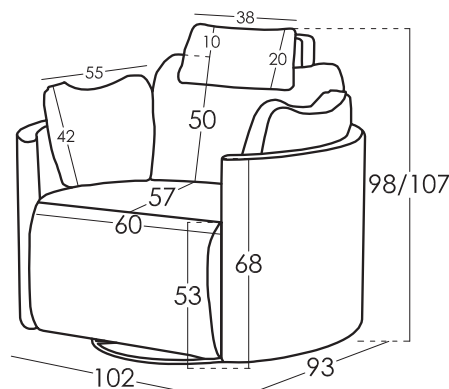

Skizze

Verpackung

Schrumpffolie Verpackung mit Schutzdecken