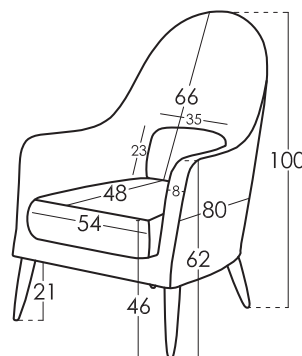

Skizze

Verpackung

Schrumpffolie Verpackung mit Schutzecken