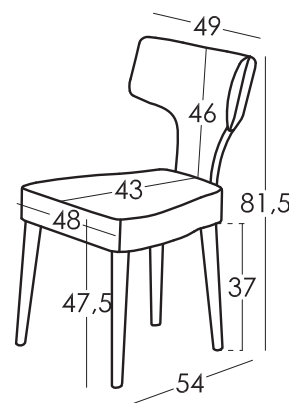

Modelo **MILI & LALO** Información Técnica

Garantía

Armazón Garantía de por vida

Suspensión Asiento 10 años

Resto del Sofá 2 años*

*Ampliación de 6 meses activándolo en web

Armazón	Madera pino y tablero
Suspensión Asiento	N.E.A. 10 Años de garantía
Suspensión Respaldo	Respaldo metálico
Asiento	Poliuretano 40kg
Dureza del Asiento	Tacto dureza duro *
Respaldo	-
Cojines sueltos	-
Opción Patas	Patas madera
Colores	Natural, cerezo, nogal, wengué, negro, plata, humo, amarillo

Observaciones: [*¿Quieres saber más?](#)
[Consulta las FAQs de nuestra web](#)

Medidas cojines

Medidas

Croquis

Ancho	47.5 cm
Alto	81,5 cm
Fondo	54 cm
Altura Asiento	47,5 cm
Altura Brazo	- cm
Altura Respaldo	46 cm
Fondo Abierto	- cm
Peso Neto	- kg
Peso Bruto	9 kg
Volumen m3	0,06 m3