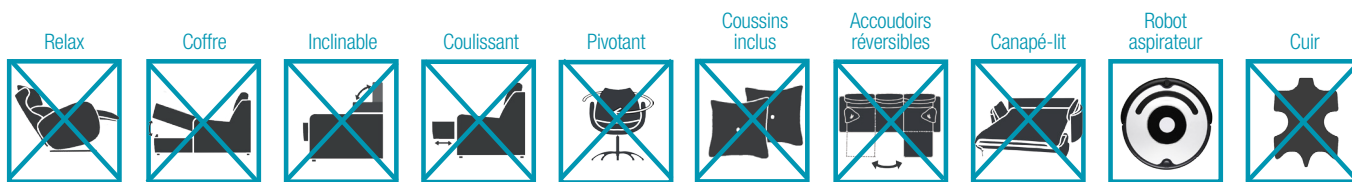

Croquis

Emballage

Emballé avec plastique rétractable et protège-coins

Options

Types de mousse

Toucher doux :
couleur grise
35Kg

Toucher moyen :
couleur blanche
35Kg

Toucher dur :
couleur verte
30Kg