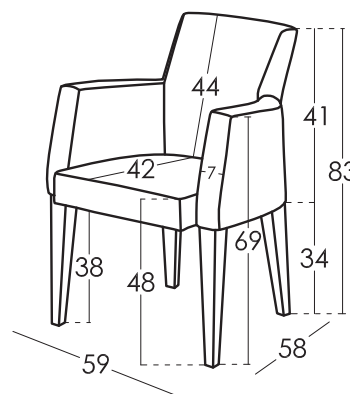

Croquis

Emballage

Emballé avec plastique rétractable et protège-coins