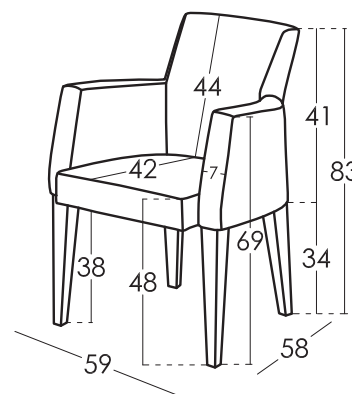

Modelo **MARILIN**

Garantía

Armazón y suspensión asiento

Garantía de por vida

Resto del Sofá 2 años*

*Ampliación de 6 meses activándolo en web

Información Técnica

Armazón	Madera pino y tablero
Suspensión Asiento	Garantía de por vida
Suspensión Respaldo	
Asiento	Poliuretano 35kg+fibra
Dureza del Asiento	Tacto dureza medium (blanco) *
Respaldo	Goma 30Kg + Fibra 150grs
Cojines sueltos	No lleva
Opción Patas	Madera haya lacada
Colores	Natural, cerezo, nogal, wengue, plata, negro, champagne, blanco
Observaciones:	*¿Quieres saber más? Consulta las FAQs de nuestra web

Medidas cojines

Medidas

Croquis

Ancho	59 cm
Alto	83 cm
Fondo	58 cm
Altura Asiento	48 cm
Altura Brazo	36 cm
Altura Respaldo	44 cm
Fondo Abierto	- cm
Peso Neto	16 kg
Peso Bruto	17 kg
Volumen m3	0,35 m3

Embalaje