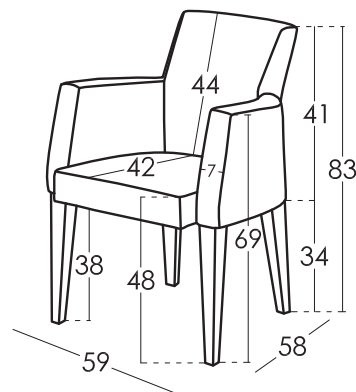

### Kissen Maße

### Maße

### Skizze

Breite 59 cm  
 Höhe 83 cm  
 Tiefe 58 cm  
 Sitzhöhe 48 cm  
 Armlehnehöhe 36 cm  
 Rückenlehnehöhe 44 cm  
 Herausnehmbare - cm  
 Sitzfläche  
 Nettogewicht 16 kg  
 Bruttogewicht 17 kg  
 Umfang m3 0,35 m3