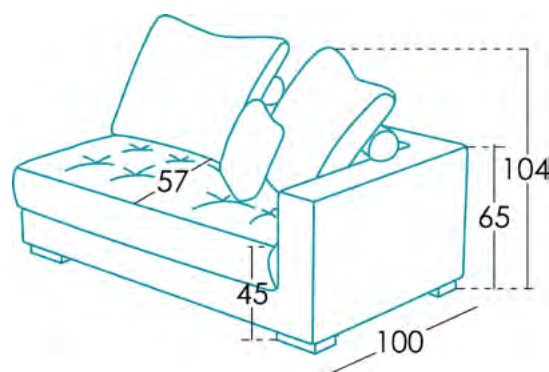

Medidas

Ancho	x cm
Alto	104 cm
Fondo	100 cm
Altura asiento	45 cm
Altura brazo	65 cm
Altura respaldo	104 cm
Fondo abierto	- cm

Información técnica

Armazón	Madera pino y tablero
Suspensión asiento	N.E.A.
Suspensión respaldo	Suspensión cincha 80mm
Asiento	Poliuretano 35kg + fibra
Dureza asiento	Tacto dureza medium (blanco)
Respaldo	Fibra Fibersilk 100%
Cojines sueltos	Fibra Fibersilk 100%
Opciones patas	Madera, Metal
Colores	Natural/ Nogal/ Wengué, Cromado
Desenfundable	Asiento, respaldo y cojines*
Garantía	Armazón y suspensión: de por vida Resto del sofá: 3 años* *Ampliación de 6 meses, activándolo en la web.

[¿Quieres saber más?](#)

Embalaje

Embalaje compuesto por plástico retractilado y cantoneras de protección.

El embalaje nace a la vez que el diseño, **optimizando** éste para que sea sencillo de transportar y ocupe el menor espacio posible, eludiendo el uso innecesario de material en el embalaje.